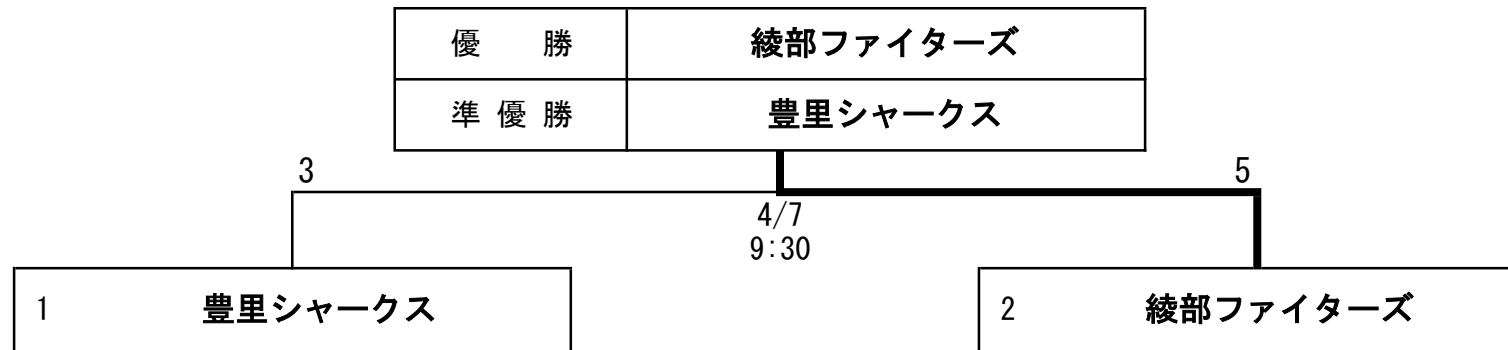

第38回 綾部市スポーツ少年団軟式野球大会
 第46回 全国スポーツ少年団軟式野球交流大会京都北部予選会支部予選
 第31回 京都府スポーツ少年団軟式野球交流大会予選

日程 4月6日・7日
 場所 吉美小学校、豊里小学校

1	豊里シャークス	<table border="1" style="margin-left: auto; margin-right: auto;"> <tr><td style="text-align: center;">4/6</td><td style="text-align: right;">10</td></tr> <tr><td style="text-align: center;">A 9:30</td><td style="text-align: right;">0</td></tr> </table>	4/6	10	A 9:30	0
4/6	10					
A 9:30	0					
3	吉美オリオンズ					
4	中筋ジャガーズ	<table border="1" style="margin-left: auto; margin-right: auto;"> <tr><td style="text-align: center;">4/6</td><td style="text-align: right;">9</td></tr> <tr><td style="text-align: center;">A 11:10</td><td style="text-align: right;">23</td></tr> </table>	4/6	9	A 11:10	23
4/6	9					
A 11:10	23					
5	西八田クラウンズ					
1	豊里シャークス	<table border="1" style="margin-left: auto; margin-right: auto;"> <tr><td style="text-align: center;">4/6</td><td style="text-align: right;">6</td></tr> <tr><td style="text-align: center;">A 13:10</td><td style="text-align: right;">2</td></tr> </table>	4/6	6	A 13:10	2
4/6	6					
A 13:10	2					
5	西八田クラウンズ					

2	綾部ファイターズ	<table border="1" style="margin-left: auto; margin-right: auto;"> <tr><td style="text-align: center;">4/6</td><td style="text-align: right;">8</td></tr> <tr><td style="text-align: center;">B 9:30</td><td style="text-align: right;">4</td></tr> </table>	4/6	8	B 9:30	4
4/6	8					
B 9:30	4					
4	中筋ジャガーズ					
2	綾部ファイターズ	<table border="1" style="margin-left: auto; margin-right: auto;"> <tr><td style="text-align: center;">4/6</td><td style="text-align: right;">26</td></tr> <tr><td style="text-align: center;">B 11:10</td><td style="text-align: right;">0</td></tr> </table>	4/6	26	B 11:10	0
4/6	26					
B 11:10	0					
3	吉美オリオンズ					

- ※ 試合は勝点制(1勝:1点、1敗:0点)とする。
- ※ 勝点数が同じ場合、①直接対決・②失点差・③得失点差・④得点差による。
- ※ 勝点上位2チームによる決勝戦を行う。

【責任審判チーム: 西八田・吉美・綾部・豊里】

※ 連続で試合をするチームはそのままのベンチとし、移動は行わない。