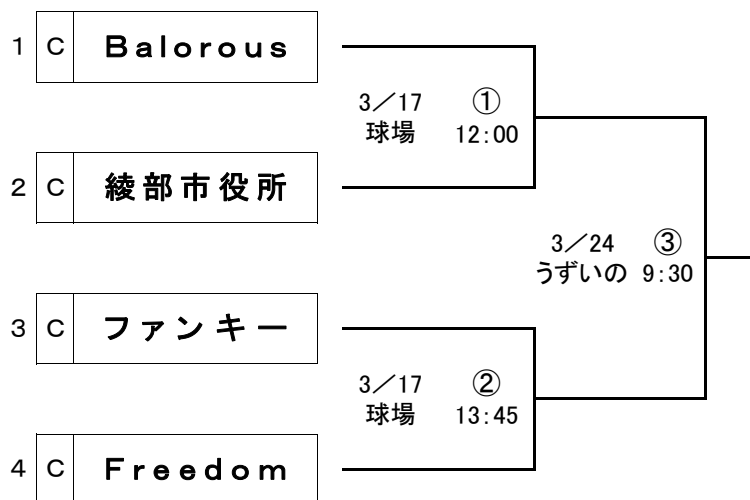

# 令和6年度綾部野球協会杯争奪春季社会人野球大会 二部

(高松宮賜杯全日本軟式野球(2部)京都府大会支部予選/京都大会4月7日から)

抽選 令和6年3月1日

球場=あやべ・日東精エスタジアム  
うずいの=うずいの農村広場

【準備】 3/17 は、一部大会から引継ぎ  
3/24 は、① の勝者

【後始末】 3/17 は、② の勝者  
3/24 は、一部大会へ引継ぎ

【審判】

|   | 審判チーム   |
|---|---------|
| ① | 3 ファンキー |
| ② | 2 綾部市役所 |
| ③ | 審判部     |

- ◇ ベンチは、若い番号のチームを一塁側とします。
- ◇ 3月17日が雨天等で中止の場合は、3月24日に変更し、会場・時間等は、別途通知します。
- ◇ 支部代表チームが出場する京都大会の日程と重なった場合は、上記日程の一部を変更します。

《次大会の予定》

第48回綾部市議会議長杯争奪社会人野球大会(夏季C級軟式野球大会支部予選)

リーグ戦 3/31~4/28